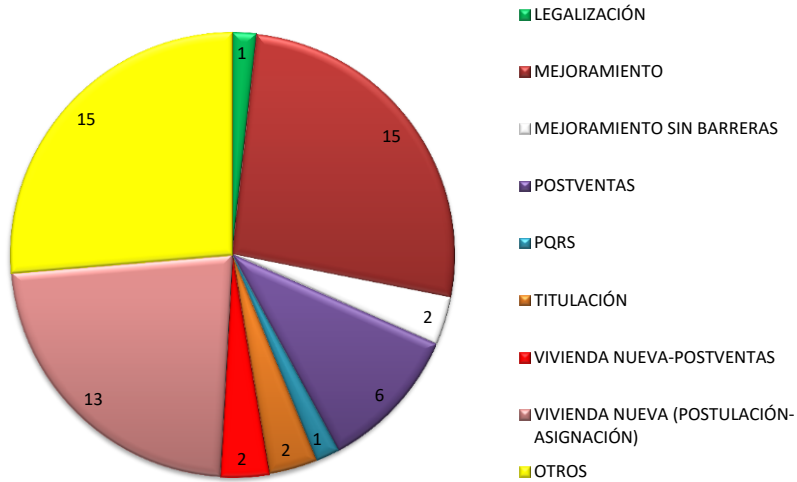

ANALISIS PQRS FEBRERO 2017

**TOTAL 57 PQRS CERRADAS A FEBRERO 2017.  
EFICACIA EN LA RESPUESTA A LOS DERECHOS  
DE PETICIÓN.  
EN UN 100%**

**TOTAL 56 PQRS FEBRERO 2017  
RESPONDIDAS DENTRO DE LOS TIEMPOS  
ESTABLECIDOS  
EFICACIA EN LA OPORTUNIDAD EN LA RESPUESTA A  
LOS DERECHOS DE PETICIÓN EN UN 98.25 %**